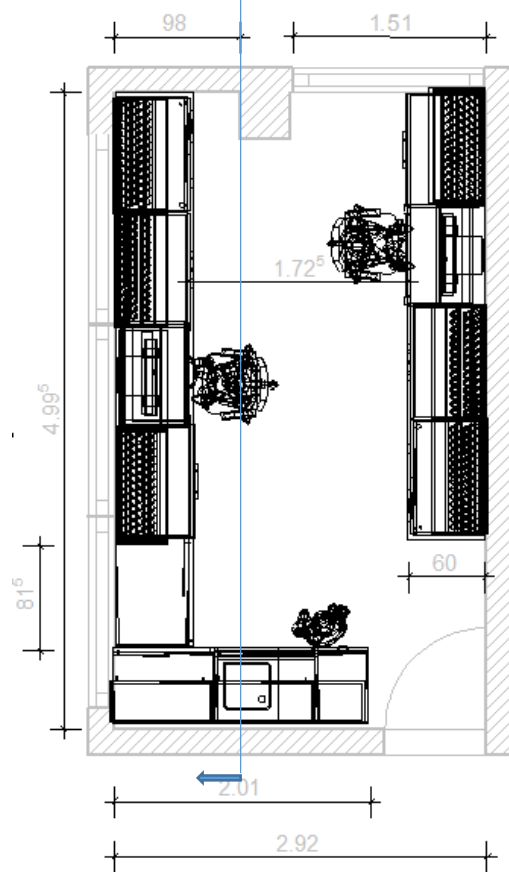

PROYECTO DE LABORATORIO

PLANTA

ARQ. YOSIMAR DE LA ROSA
DISEÑO DE LABORATORIO

ARQ. YOSIMAR DE LA ROSA
DISEÑO DE LABORATORIO

VISTA B

PLANTA

DUCTO PARA EXTRACTOR

VISTA B

CORTE

ARQ. YOSIMAR DE LA ROSA
DISEÑO DE LABORATORIO

ARQ. YOSIMAR DE LA ROSA
DISEÑO DE LABORATORIO

ARQ. YOSIMAR DE LA ROSA
DISEÑO DE LABORATORIO

ARQ. YOSIMAR DE LA ROSA
DISEÑO DE LABORATORIO

ARQ. YOSIMAR DE LA ROSA
DISEÑO DE LABORATORIO